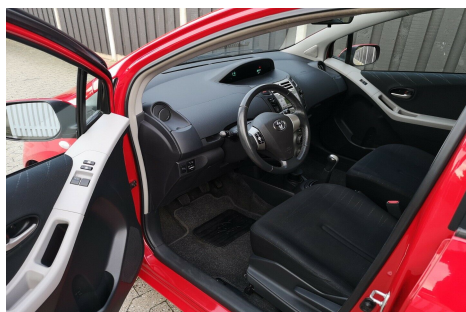

Toyota Yaris · 1,3 · Sol

Pris: 54.000,-

Type:	Personvogn
Modelår:	2008
1. indreg:	07/2008
Kilometer:	92.000 km.
Brændstof:	Benzin
Farve:	Rød
Antal døre:	5

15" alufælge · vinterhjul · c.lås · kørecomputer · infocenter · startspærre · udv. temp. måler · højdejust. forsæde · sædevarme · el-ruder · el-spejle · cd/radio · kopholder · stofindtræk · splitbagsæde · 6 airbags · abs · esp · servo · hvide blink · indfarvede kofangere · tonede ruder · 1 ejer · ikke ryger · lev. nysynet · service ok · tidligere undervognsbehandlet · EXTREM FLOT OG VELHOLDT 1 EJERS BIL

Motor	Ydelse	Transmission	Mål	Økonomi
Volume: 1,3	Effekt: 87 HK.	Forhjulstræk	Længde: 375 cm.	Tank: 42 l.
Cylinder: 4	Moment: 121	Gear: Manuel gear	Bredde: 170 cm.	Km/l: 16,7 l.
Antal ventiler: 16	Topfart: 170 ktm/t.		Højde: 153 cm	Ejerafgift:
	0-100 km/t.: 11,50 sek.		Vægt: 995 kg.	DKK 1.880
				Produktionsår:
				-